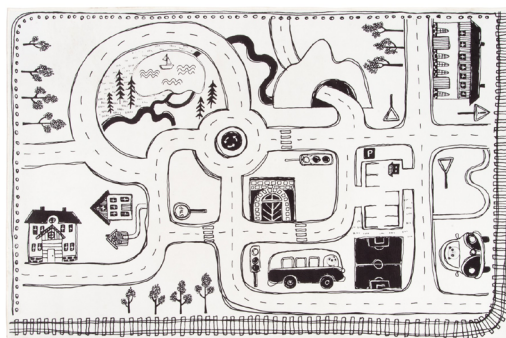

A stylish traffic mat that encourages play and at the same time serves as a great decorative detail in the children's room. Mat is made of easy-care microfibre, easy to keep clean and maintain. The bottom has knobs to prevent slipping. **Size:** 140x200x1 cm. **Colour:** black/white. **Material:** 100 % polyester microfibre.

Tyylikäs liikennematto, joka kannustaa leikkimään ja samanaikaisesti toimii hienona sisustusyksityiskohtana lastenhuoneessa. Helppoitoista mikrokuitua, helppo pitää puhtaana ja huoltaa. Pohjassa nopat liukumisen estämiseksi. **Mitat:** 140x200x1 cm. **Väri:** musta/valkoinen. **Materiaali:** 100 % polyester mikrokuitu.

Carpet Liikenne 140x200 cm
Matto Liikenne 140x200 cm

611627
2 / 40

Carpet Liikenne 100x150 cm
Matto Liikenne 100x150 cm

303215
3 / 45